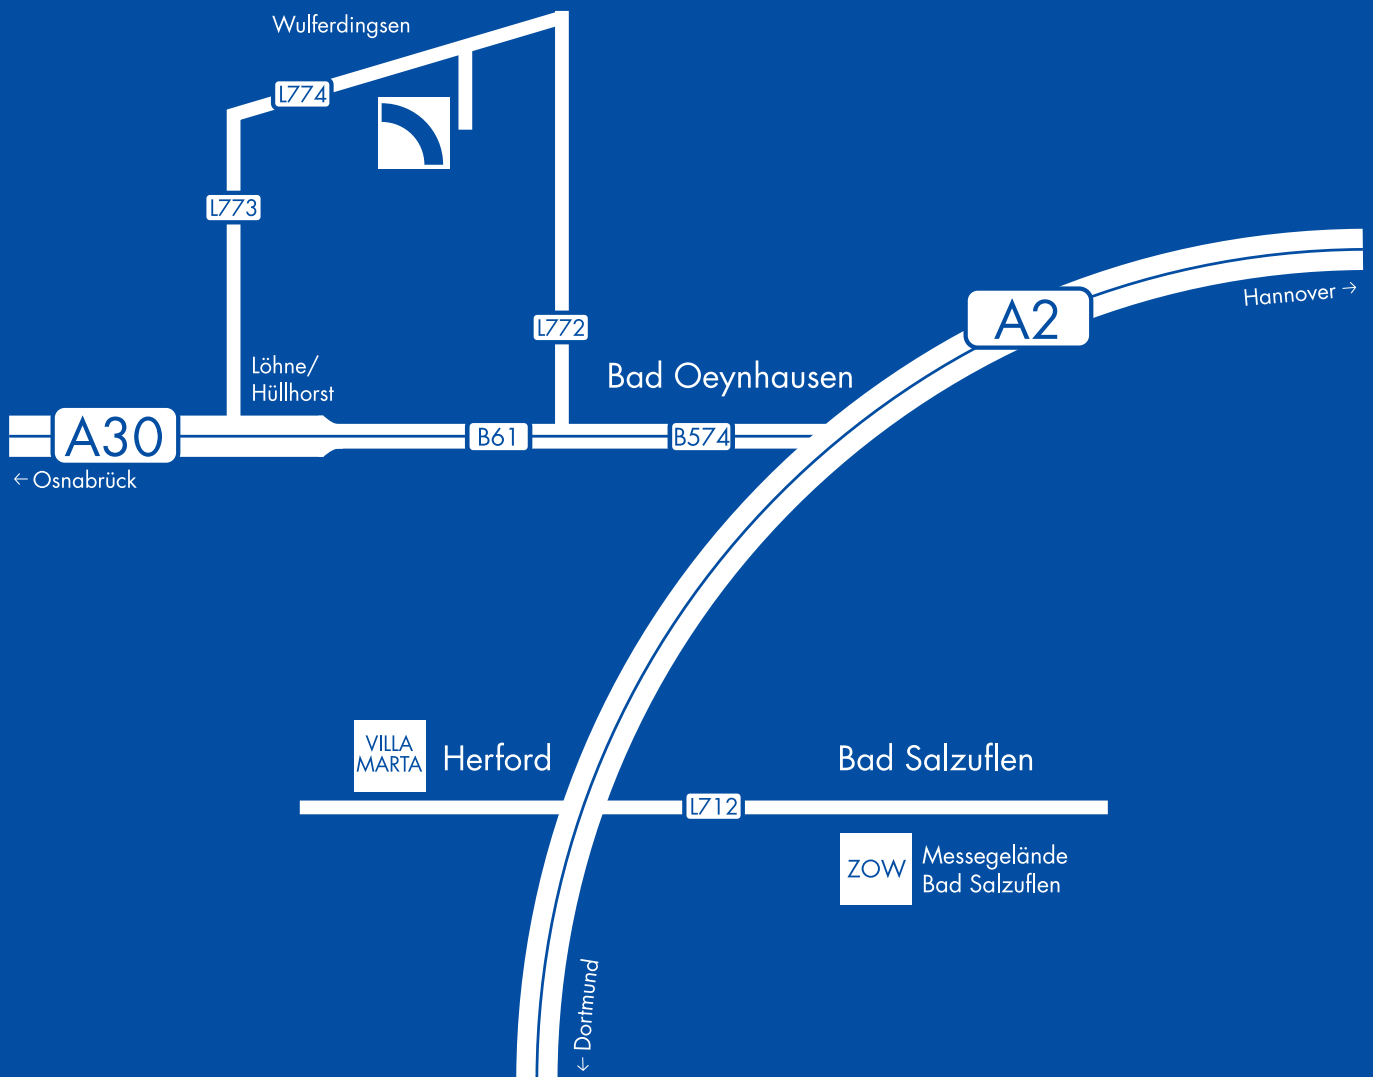

Gewinde | Thread

Gewindetiefe | Depth of thread

Technische Änderungen sowie Irrtümer vorbehalten.
All dimensions are subject to technical alterations without prior notice.

DISTRIBUTED BY

confurn

CONFURN · GERMANY
Sundernkämpe 14
32549 Bad Oeynhausen