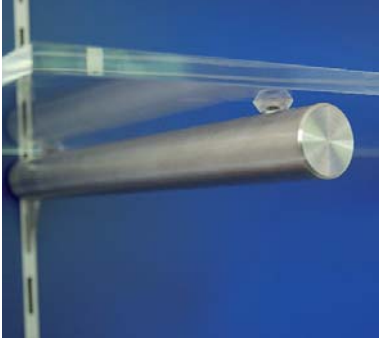

Shop|life 2
systems