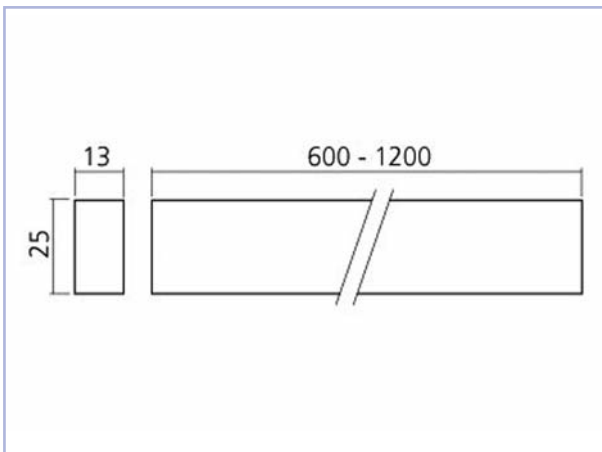

Art.-No.			
82196.0087	600	25/13	10
82197.0087	1.200	25/13	10

ZEICHEN · SIGNS

Höhe | Height

Länge | Length

Tiefe | Depth

VPE | Packing unit

Durchmesser | Diameter

Lochabstand | Hole distance cc