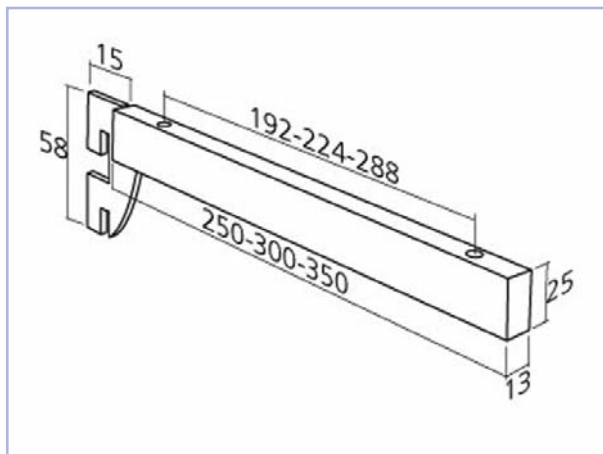

Träger · Bar

Edelstahl poliert · Stainless steel polished

Art.-No.			
82293.0087	250	25/13	50/10
82295.0087	300	25/13	50/10
82297.0087	350	25/13	50/10

- Set mit 2 Saugnäpfen + 2 Bodenträgern
- Set including 2 non-slide inserts + 2 shelf supports