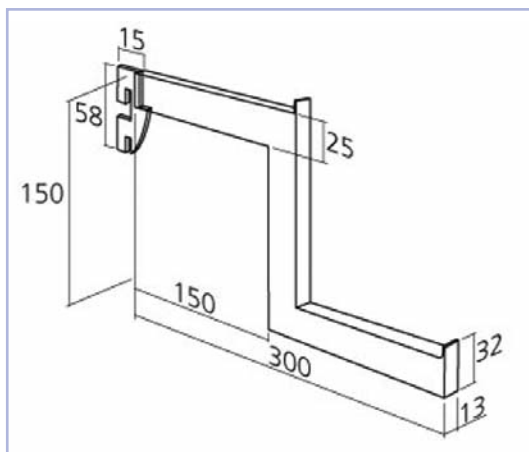

Aluminium · Aluminium

Art.-No.		
50042.0000	2.000	10
50043.0000	3.000	10

Stufenkonsole · Bar 2 levels

Edelstahl poliert · Stainless steel polished

Art.-No.			
82289.0087	300	25/13	25/5

Kleiderstangenkonsole · Wardrobe bar

Art.-No.			
82196.0087	600	25/13	10
82197.0087	1.200	25/13	10

ZEICHEN · SIGNS

Höhe | Height

Länge | Length

Tiefe | Depth

VPE | Packing unit

Durchmesser | Diameter

Lochabstand | Hole distance cc