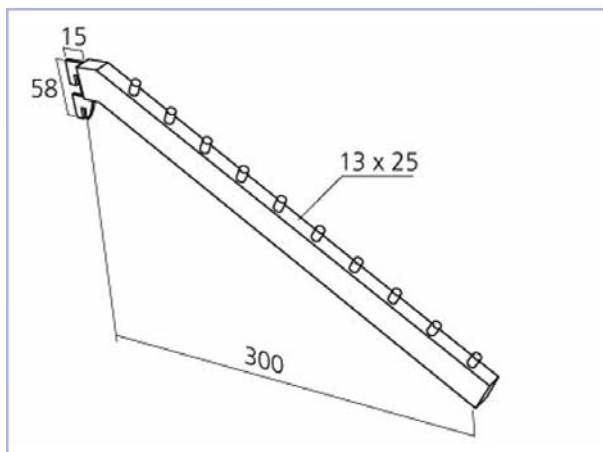

Schrägonsole · Wardrobe Bar

Edelstahl poliert · Stainless steel polished

Art.-No.			
82299.0087	300	25/13	50/10