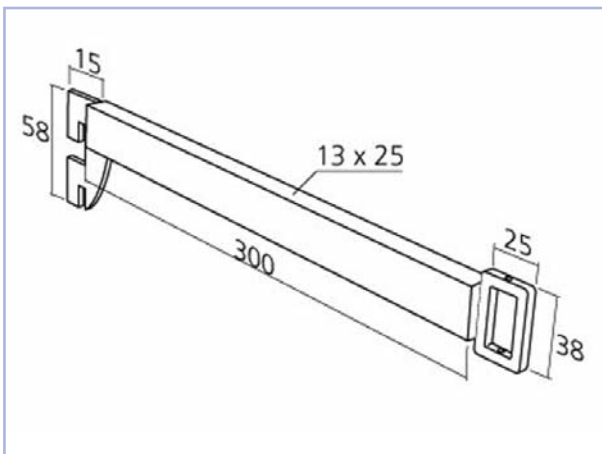

Kleiderstangenkonsole · Wardrobe bar

Edelstahl poliert · Stainless steel polished

Art.-No.			
82290.0087	300	25/13	50/10

Kleiderstangenkonsole · Wardrobe bar

Edelstahl poliert · Stainless steel polished