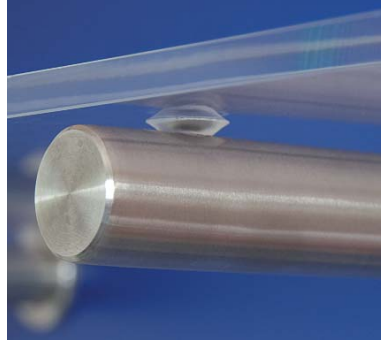

Shop|life 1
systems