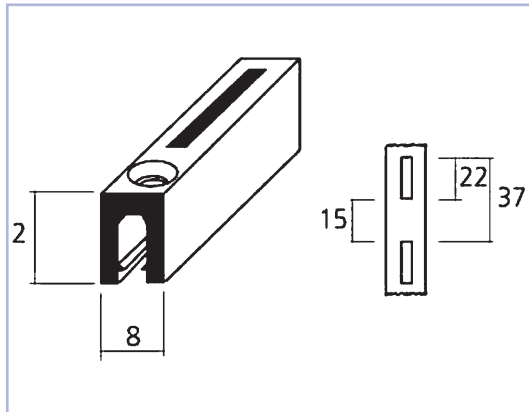

Hakenleiste · Rail

Aluminium · Aluminium

Art.-No.		
50042.0000	2.000	10
50043.0000	3.000	10