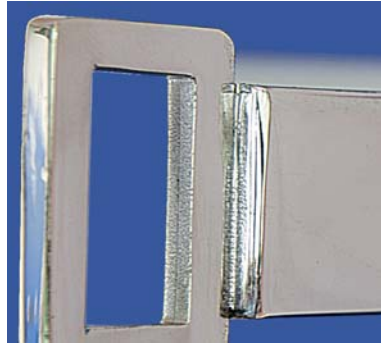

Shop|life 5

systems

Shop|life 1
systems

Shop|life 2
systems

Shop|life 3
systems

Shop|life 4
systems

Shop|life 5
systems

Hakenleiste · Rail

Aluminium · Aluminium

Art.-No.		
50042.0000	2.000	10
50043.0000	3.000	10

Stufenkonsole · Bar 2 levels

Edelstahl poliert · Stainless steel polished

Art.-No.			
82289.0087	300	25/13	25/5

Kleiderstangenkonsole · Wardrobe bar

Edelstahl poliert · Stainless steel polished

Art.-No.			
82290.0087	300	25/13	50/10

Kleiderstangenkonsole · Wardrobe bar

Edelstahl poliert · Stainless steel polished

Art.-No.			
82291.0087	325	25/13	50/10