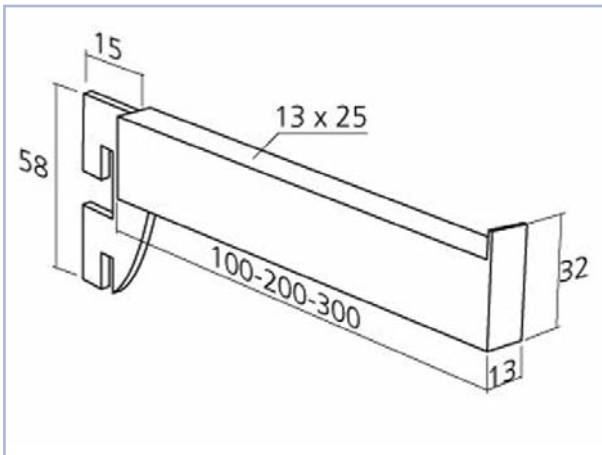

Träger · Bar

Edelstahl poliert · Stainless steel polished

Art.-No.			
82300.0087	100	25/13	50/10
82301.0087	200	25/13	50/10
82302.0087	300	25/13	50/10

Rechteckrohr · Tube rectangular

Edelstahl poliert · Stainless steel polished