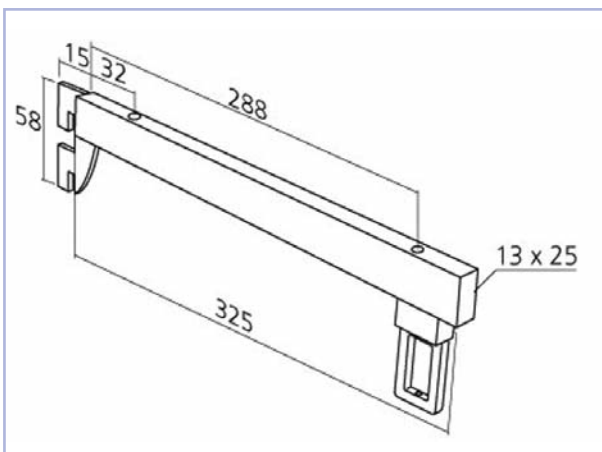

Art.-No.			
82291.0087	325	25/13	50/10

- Set mit 2 Saugnäpfen + 2 Bodenträgern
- Set including 2 non-slide inserts + 2 shelf supports