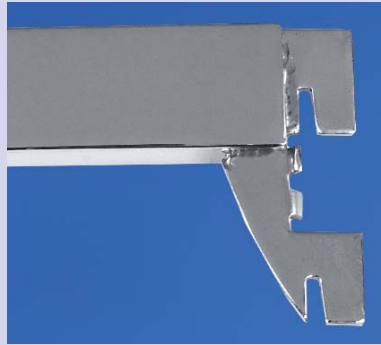

Shop|life 5

systems

Shop|life 1
systems

Shop|life 2
systems

Shop|life 3
systems

Shop|life 4
systems

Shop|life 5
systems

Hakenleiste · Rail

Aluminium · Aluminium

Art.-No.		
50042.0000	2.000	10
50043.0000	3.000	10

Stufenkonsole · Bar 2 levels

Edelstahl poliert · Stainless steel polished

Art.-No.			
82289.0087	300	25/13	25/5

Kleiderstangenkonsole · Wardrobe bar

Edelstahl poliert · Stainless steel polished

Art.-No.			
82290.0087	300	25/13	50/10

Kleiderstangenkonsole · Wardrobe bar

Edelstahl poliert · Stainless steel polished

Art.-No.			
82291.0087	325	25/13	50/10

Träger · Bar

Edelstahl poliert · Stainless steel polished

Art.-No.			
82300.0087	100	25/13	50/10
82301.0087	200	25/13	50/10
82302.0087	300	25/13	50/10

Rechteckrohr · Tube rectangular

Edelstahl poliert · Stainless steel polished