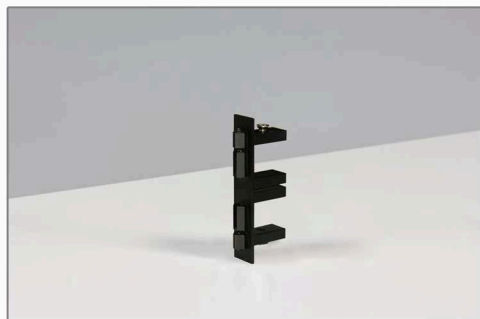

Trennwandmanagement Trägersysteme

Aluminiumfunktionsprofil

Artikel.Nr.	Farbe	Länge
82258.0098	silber	3000mm

Weitere Längen auf Anfrage

Halterung Aluminiumfunktionsprofil für „SOLO“

Artikel.Nr.	Farbe	Material	Satz inklusive
82257.0067	silber	Zinc	2 Halterungen 4 Schrauben M5 2 Silikonringe 4 Schrauben M6

Halterung Aluminiumfunktionsprofil für „QUATRO“

Artikel.Nr.	Farbe	Material	Satz inklusive
82389.0000	schwarz	PA6 GF30	2 Halterungen 4 Schrauben M5 1 Inbusschlüssel 4 Schrauben M5

Abdeckung für Aluminiumfunktionsprofil

Artikel.Nr.	Farbe	Material	Länge
82260.0000	silber	PS	2000mm

LEGENDE

OBERFLÄCHEN

Wie oben angegeben