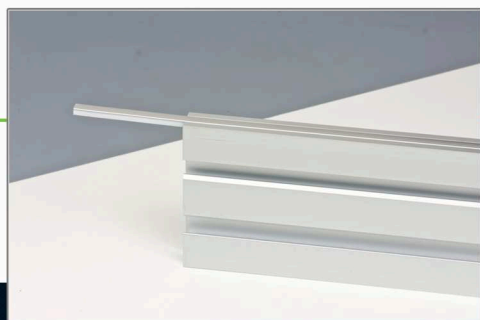

Trennwandmanagement Trägersysteme

Aluminiumfunktionsprofil

Artikel.Nr.	Farbe	Länge
82258.0098	silber	3000mm

Weitere Längen auf Anfrage

Halterung Aluminiumfunktionsprofil für „SOLO“

Artikel.Nr.	Farbe	Material	Satz inklusive
82257.0067	silber	Zinc	2 Halterungen 4 Schrauben M5 2 Silikonringe 4 Schrauben M6

Halterung Aluminiumfunktionsprofil für „QUATRO“

Artikel.Nr.	Farbe	Material	Satz inklusive
82389.0000	schwarz	PA6 GF30	2 Halterungen 4 Schrauben M5 1 Inbusschlüssel 4 Schrauben M5

Abdeckung für Aluminiumfunktionsprofil

Artikel.Nr.	Farbe	Material	Länge
82260.0000	silber	PS	2000mm

LEGENDE

OBERFLÄCHEN

Wie oben angegeben